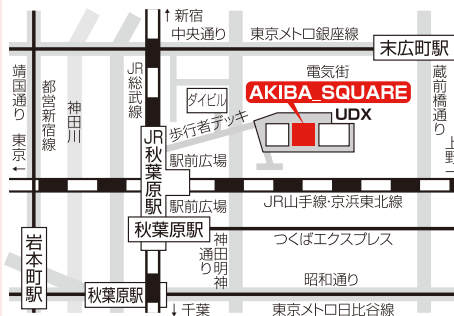

11/8日

会場：秋葉原 UDX2F
アキバ・スクエア

(秋葉原駅直結)

最寄駅

- JR「秋葉原駅」電気街口徒歩2分
- 東京メトロ銀座線「末広町駅」1・3番出口徒歩3分
- 東京メトロ日比谷線「秋葉原駅」2・3番出口徒歩4分
- 都営新宿線「岩本町駅」A3出口徒歩5分
- つくばエクスプレス「秋葉原駅」A1出口徒歩3分

※車でのご来場はご遠慮ください。

参加校は裏面をご確認ください

主催 大学通信