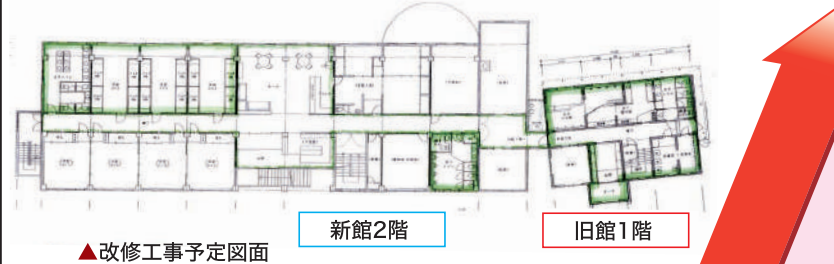

- 3工事の主な内容
- ①新館ロビーのリニューアル
 - ②新館1階の大浴場等リニューアル
 - ③女子専用宿泊室の新設(新館2階の旧特別室を改装)
 - ④旧館外部の全面リフレッシュ

小規模な改修を継続してきたものの、利用する学園関係者の安全を考慮し、この度110周年記念事業のひとつとして計画されてきた赤倉山荘改修工事の概要が決まった。

1 施工会社
守谷商会
(本社・長野市)

2 工事期間
平成29年7月1日～12月20日(休館期間
8月28日～12月20日)

- ⑤旧館の和室を特別室に改装
 - ⑥旧館1階の浴室を全面リニューアル
 - ⑦各階のトイレ・洗面所を全面リニューアル
- この夏、工事が始まり、やがて新しい姿になる山荘を楽しみにしたい。

改修工事始まる

赤倉山荘

大学合格実績は伸長しています

	37名			100名			209名			
年度	2008	2009	2010	2011	2012	2013	2014	2015	2016	2017
国公立	2	2	3	3	6	5	8	5	4	9
早慶上理(理は一部)	0	1	2	2	6	8	11	14	18	15
GMARCH	1	8	7	9	17	16	23	46	57	41