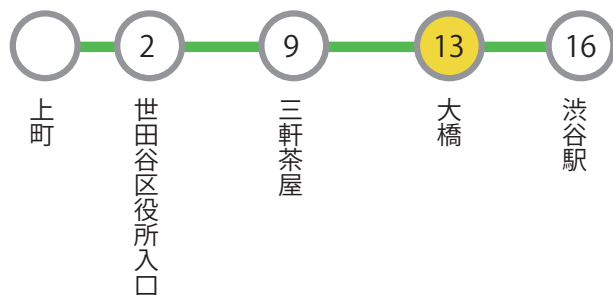

日本工業大学
駒場中学・高等学校

- 駒場バス停より徒歩「3分」
- 大橋バス停より徒歩「15分」
- ※大橋バス停からの道のりは動画・地図などをご参照ください。

東急バス

渋24

渋23

渋21

渋05

東急バス