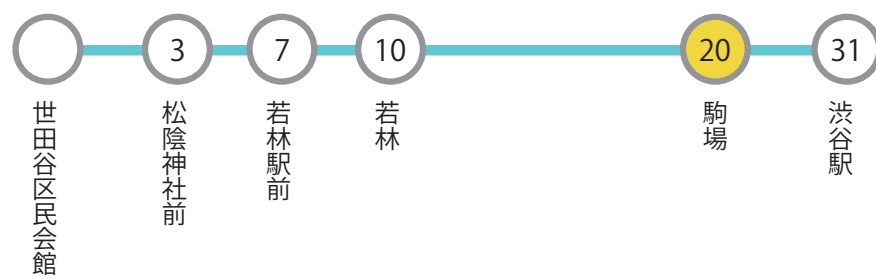

東急バス

渋52

渋51