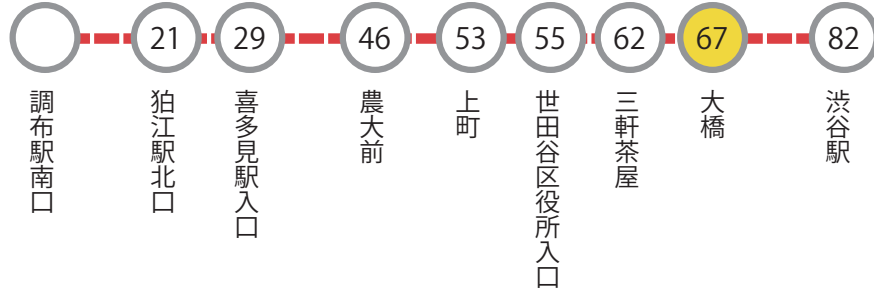

東急バス

渋 41

東急バス

渋 11

小田急バス

渋 26

渋 34

東急バス

渋 33