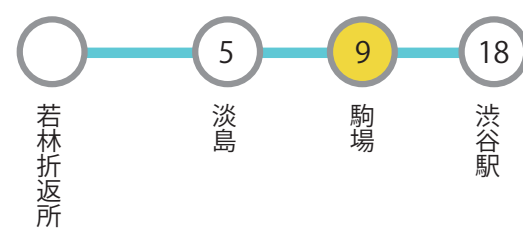

東急バス

渋24

渋23

渋21

渋05

東急バス

渋52

渋51

小田急バス

渋54

東急バス

渋82