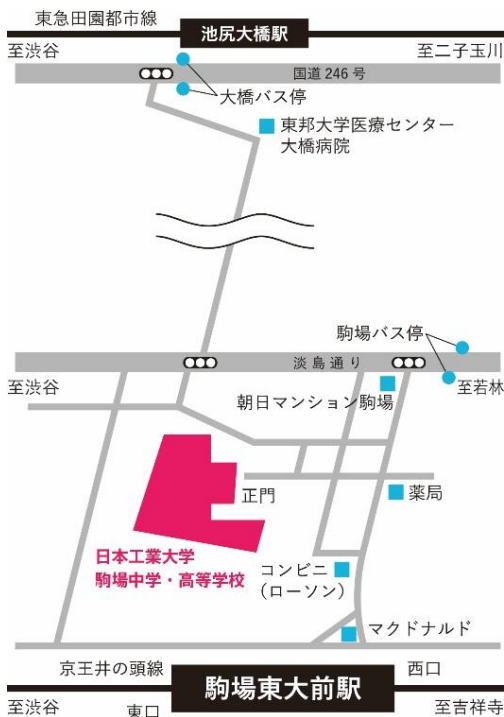

ドアベル

サンドブラスト

※ 多くの方に体験していただくため、お一人様1つまでのご予約とさせていただきます。予めご了承ください。

## 学校説明会 (予約の必要はありません)

場所：100周年記念ホール

中学校説明会 10:00～10:30

13:00～13:30

高等学校説明会 11:00～11:30

14:00～14:30

## ☆体験授業のご予約はこちら☆

小学生対象授業

中学生対象授業

### バスをご利用の場合

駒場バス停より徒歩3分  
大橋バス停より徒歩12分