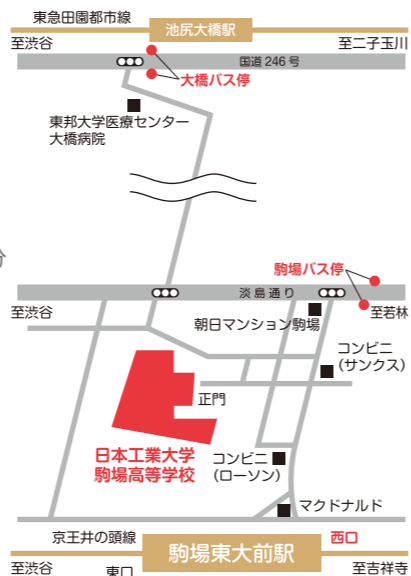

日駒オープンキャンパス部活動体験一覧

運動部	10月	運動部	10月	文化部	10月	愛好会・委員会	10月
バスケットボール部(男女)	●	アメリカンフットボール部		機械研究部	●	園芸養蜂愛好会	●
バレーボール部	●	バドミントン部		建築研究部	●	鉄道研究愛好会	●
陸上競技部		硬式テニス部	●	囲碁将棋部	●	SL愛好会	●
軟式庭球部	●	レスリング部		自動車部	●	科学技術愛好会	
硬式野球部	●	ゴルフ部	●	写真部	●	ダンス愛好会	●
体操競技部		柔道部		美術部		文芸愛好会	
サッカー部		アーチェリー部		合唱団	●	料理愛好会	●
スキー部	●			茶道部	●	模型愛好会	●
卓球部	●	文化部	10月	愛好会・委員会	10月	英語愛好会	
剣道部		アートクラフト部	●	ダブルダッチ愛好会		数学愛好会	
水泳部	●	システム研究部	●	ジャグリング愛好会		映画愛好会	
山岳部	●	マンガ研究部	●			吹奏楽委員会	●

※部活動によっては天候や試合などにより、当日実施できない場合があります。

学校説明会にもぜひお越しください!

9/30 sat 11/4 sat

11/23 thu 12/2 sat 12/9 sat

- 普通科 >> 10:00～11:00
- 工学科 >> 14:00～15:00
- ワンポイントアドバイス & 入試要項 >> 10:00～11:00
- 学科・コース説明 & 入試要項 >> 14:00～15:00

ワンポイントアドバイスなど入試に役立つ情報を具体的にご紹介!

各科に分かれての詳しい学科・コース説明があります!

■ アクセス

電車をご利用の場合
京王井の頭線
「駒場東大前駅」下車
西口より徒歩3分

バスをご利用の場合
駒場バス停より徒歩3分
大橋バス停より徒歩12分

日本工業大学 駒場高等学校

〒153-8508 東京都目黒区駒場1丁目35番32号
TEL:03-3467-2130(代表) <http://www.nit-komaba.ed.jp>